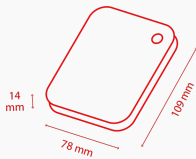

SuperSpeed USB 3.0 port

Áramellátás USB-porton keresztül

A Canvio Basics külső merevlemezre villámgyorsan átmásolhatja fájljait a SuperSpeed USB 3.2 (1. generációs) porton keresztül, és akár 4 TB-nyi adatot is tárolhat rajta. Ezek a merevlemezek Microsoft Windows rendszeren azonnal használhatók, nem kell külön szoftvert telepíteni, így egyszerűbb nem is lehetne a kedvenc fájljai átmásolása. Akár az íróasztalnál, akár útközben használja, a merevlemez időtlen dizájnya és matt felülete mindig jól mutat. Emellett kompatibilis az USB 2.0 szabvánnyal, így régebbi hardverekhez is csatlakoztathatja.

Kézikönyv

[Canvio-Basics_UM.pdf](#)

Eszközök

[ToshibaStorageDiagnosticTool_1.30.8920.zip](#) 

A termék műszaki adatai

Alapvető specifikációk

Interfész	USB 3.2 – 1. generációs (USB 2.0-kompatibilis)
Maximális adatátviteli sebesség	~ 5,0 Gbit/s
Fájrendszer	NTFS (MS Windows rendszeren) MacOS rendszeren újraformázást igényel
Tápellátás	USB-porton keresztül (max. 900 mA)
Rendszerkövetelmények	NTFS-formázás Microsoft® Windows® 11, Windows® 10 és Windows® 8.1 rendszerhez Egy szabad USB 3.2 (1. generációs) vagy USB 2.0 port A merevlemez-meghajtót a macOS v12.0.1 / v11.5.2 / v10.15 / v10.14 / v10.13 / v10.12 rendszerrel való használathoz újra kell formázni

Box Content

A csomag tartalma	Canvio Basics USB 3.2-kábel – 1. generációs (Type A – Micro-B) Felhasználói kézikönyv (előtelepítve a merevlemezre)
--------------------------	---

Fizikai jellemzők

Tömeg	500 GB: 140 g 1 TB, 2 TB: 149 g 4 TB: 217,5 g
Méret	500 GB, 1 TB, 2 TB: 78 x 109 x 14 mm 4 TB: 78 x 109 x 19,5 mm
Burkolat	Matt