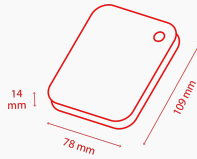

2.5" 2,5 hüvelykes külső merevlemez

Mintázott borítás

SuperSpeed USB 3.2 (1. generációs) port

USB-meghajtású

Automatikus biztonsági mentési szoftver

Toshiba Storage Security Software

Kézikönyv

[Canvio-Advance_UM_221021.pdf](#)

Eszközök

[ToshibaStorageDiagnosticTool_1.30.8920.zip](#)

A termék műszaki adatai

Alapvető specifikációk

Interfész	USB 3.2 – 1. generációs (USB 2.0-kompatibilis)
Maximális adatátviteli sebesség	~ 5,0 Gb/s
Fájrendszer	NTFS (MS Windows rendszeren) MacOS rendszeren újraformázást igényel
Tápellátás	USB-porton keresztül (max. 900 mA)
Rendszerkövetelmények	NTFS-formázás Microsoft® Windows® 11, Windows® 10 vagy Windows® 8.1 rendszerhez, Egy szabad USB 3.2 (1. generációs) vagy USB 2.0 port A merevlemez-meghajtót a macOS v13.0 / v12.6.1 / v11.7.1 / v10.15 / v10.14 / v10.13 rendszerrel való használathoz újra kell formázni

Box Content

A csomag tartalma	Canvio Advance USB 3.2-kábel (Type A – Micro-B) Felhasználói kézikönyv (előtelepítve a merevlemezre)
--------------------------	--

Fizikai jellemzők

Tömeg	1 TB, 2 TB: 149 g 4 TB: 217,5 g
Méret	1 TB, 2 TB: 78 x 109 x 14 mm 4 TB: 109 x 78 x 19 mm
Burkolat	Mintázott borítás

Logisztikai információk:

Doboz mérete	111 x 38 x 141 mm
Doboz tömege (bruttó)	227 g (1 TB/2 TB); 300 g (4 TB)
Gyűjtődoboz mérete	123 x 205 x 165 mm
Gyűjtődoboz tömege (bruttó)	1,27 kg (1 TB/2 TB); 1,63 kg (4 TB)
Dobozok száma gyűjtődobozonként	5
Raklap mérete	1150 x 1150 x 130 mm
Raklap tömege (nettó)	22 kg
Egységek száma raklaponként	1350