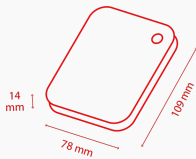

A termék műszaki adatai

Alapvető specifikációk

Interfész	USB 3.2 – 1. generációs (USB 2.0-kompatibilis)
Maximális adatátviteli sebesség	~ 5,0 Gbit/s
Fájrendszer	NTFS (MS Windows rendszeren) MacOS rendszeren újraformázást igényel
Tápellátás	USB-porton keresztül (max. 900 mA)
Rendszerkövetelmények	NTFS-formázás Microsoft® Windows® 11, Windows® 10 és Windows® 8.1 rendszerhez Egy szabad USB 3.2 (1. generációs) vagy USB 2.0 port A merevlemez-meghajtót a macOS v13.0 /v12.6.1 /v11.7.1 /v10.15 /v10.14 /v10.13 rendszerrel való használathoz újra kell formázni

Box Content

A csomag tartalma	Canvio Basics USB 3.2-kábel – 1. generációs (Type A – Micro-B) Felhasználói kézikönyv (előtelepítve a merevlemezre)

Fizikai jellemzők

Tömeg	1 TB, 2 TB: 149 g 4 TB: 217,5 g
Méret	1 TB, 2 TB: 78 x 109 x 14 mm 4 TB: 78 x 109 x 19,5 mm
Burkolat	Matt

Termékválaszték

Cikkszám	Kapacitás	Szín
HDTB540EK3CA	4 TB	fekete
HDTB520EK3AA	2 TB	fekete
HDTB510EK3AA	1 TB	fekete