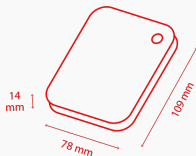

A termék műszaki adatai

Alapvető specifikációk

Interfész	USB 3.2 Gen1 (USB 2.0-kompatibilis)
Maximális adatátviteli sebesség	~ 5,0 Gb/s
Fájlrendszer	NTFS (MS Windows rendszeren) macOS rendszeren újraformázást igényel
Tápellátás	USB-porton keresztül (max. 900 mA)
Rendszerkövetelmények	NTFS formázást támogató Microsoft® Windows® 11, Windows® 10, Windows® 8.1 rendszer Egy szabad USB Type-C®-port A merevlemez-meghajtót a macOS v12.0.1 / v11.5.2 / v10.15 / v10.14 / v10.13 / v10.12 rendszerrel való használathoz újra kell formázni

Box Content

A csomag tartalma	Canvio Basics USB-C® USB 3.2 Gen 1-kábel (Type-C – Micro-B) Felhasználói kézikönyv (előtelepítve a merevlemezre)

Fizikai jellemzők

Tömeg	1 TB, 2 TB: 149 g 4 TB: 217,5 g
Méret	1 TB, 2 TB: 78 x 109 x 14 mm 4 TB: 78 x 109 x 19,5 mm
Burkolat	Matt

Termékválaszték

Cikkszám	Kapacitás	Szín
HDTB440EKCCA	4 TB	fekete
HDTB420EKCAA	2 TB	fekete
HDTB410EKCAA	1 TB	fekete